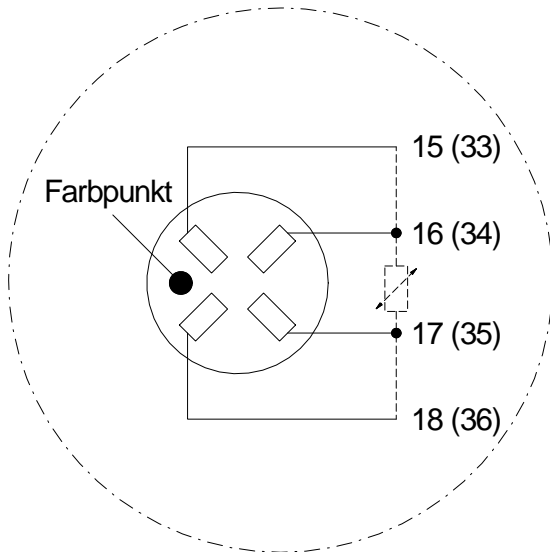

Anschlussbild EWZ 837

(Anschluss FUE 380 an das Rechenwerk ERW 700):

Temperaturfühler Pt 1000 / 100

METRA Energie-Messtechnik GmbH
 Am Neuen Rheinhafen 4
 67346 Speyer / Rhein
 Tel.: 06232 / 657 - 0
 Fax: 06232 / 657 - 200
 www.metra-emt.de