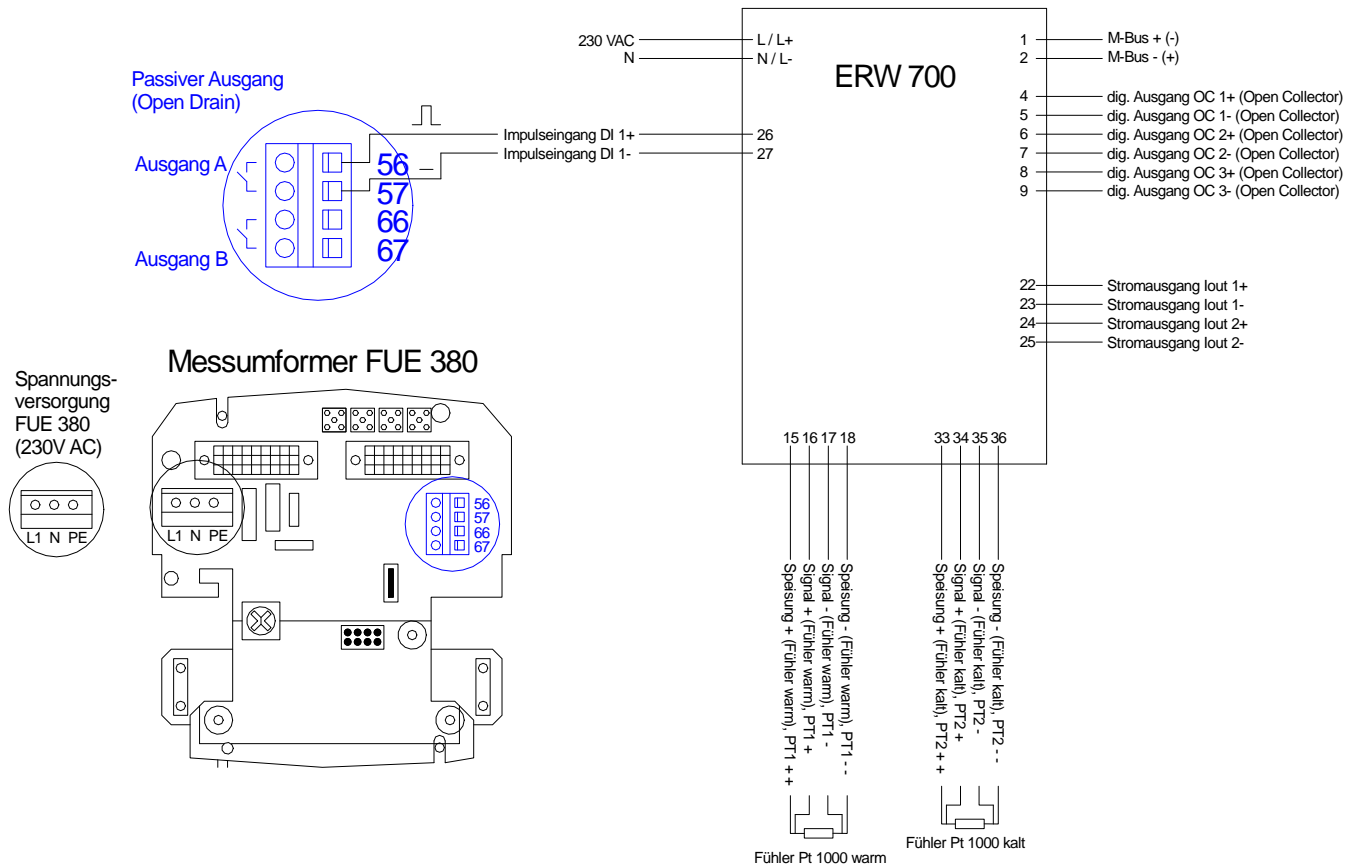

Anschlussbild EWZ 837

(Anschluss FUE 380 an das Rechenwerk ERW 700):

Temperaturfühler Pt 1000 / 100

METRA Energie-Messtechnik GmbH
 Am Neuen Rheinhafen 4
 67346 Speyer / Rhein
 Tel.: 06232 / 657 - 0
 Fax: 06232 / 657 - 200
 www.metra-emt.de