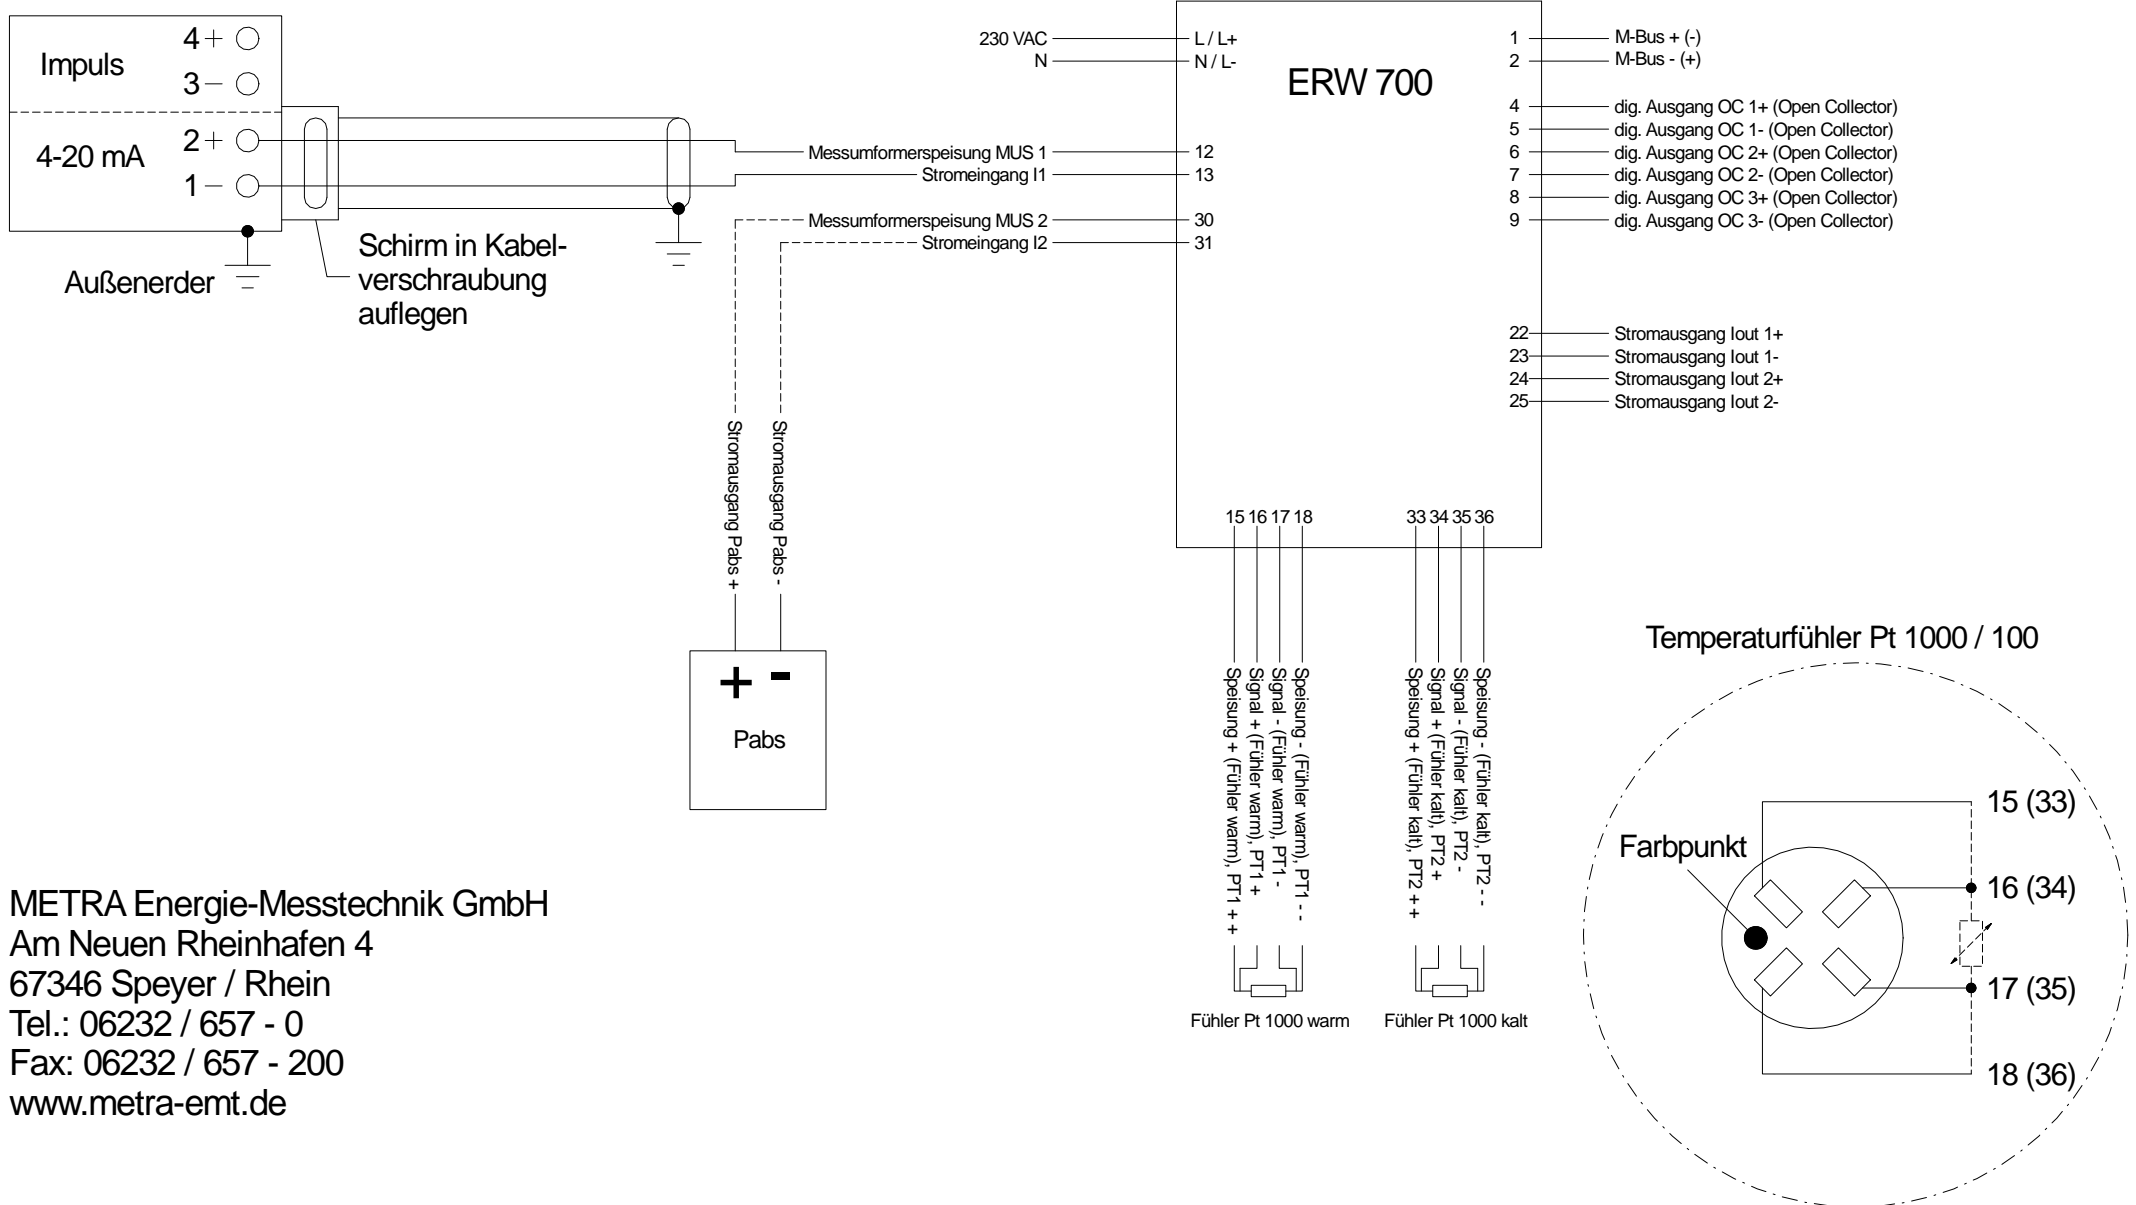

Anschluss eines Wirbelzählers EDZ 420 an das Rechenwerk ERW 700 (mit externem 2-Leiter-Drucktransmitter):

Wirbelzähler
trikon EDZ 420 / Vortex

METRA Energie-Messtechnik GmbH
Am Neuen Rheinhafen 4
67346 Speyer / Rhein
Tel.: 06232 / 657 - 0
Fax: 06232 / 657 - 200
www.metra-emt.de