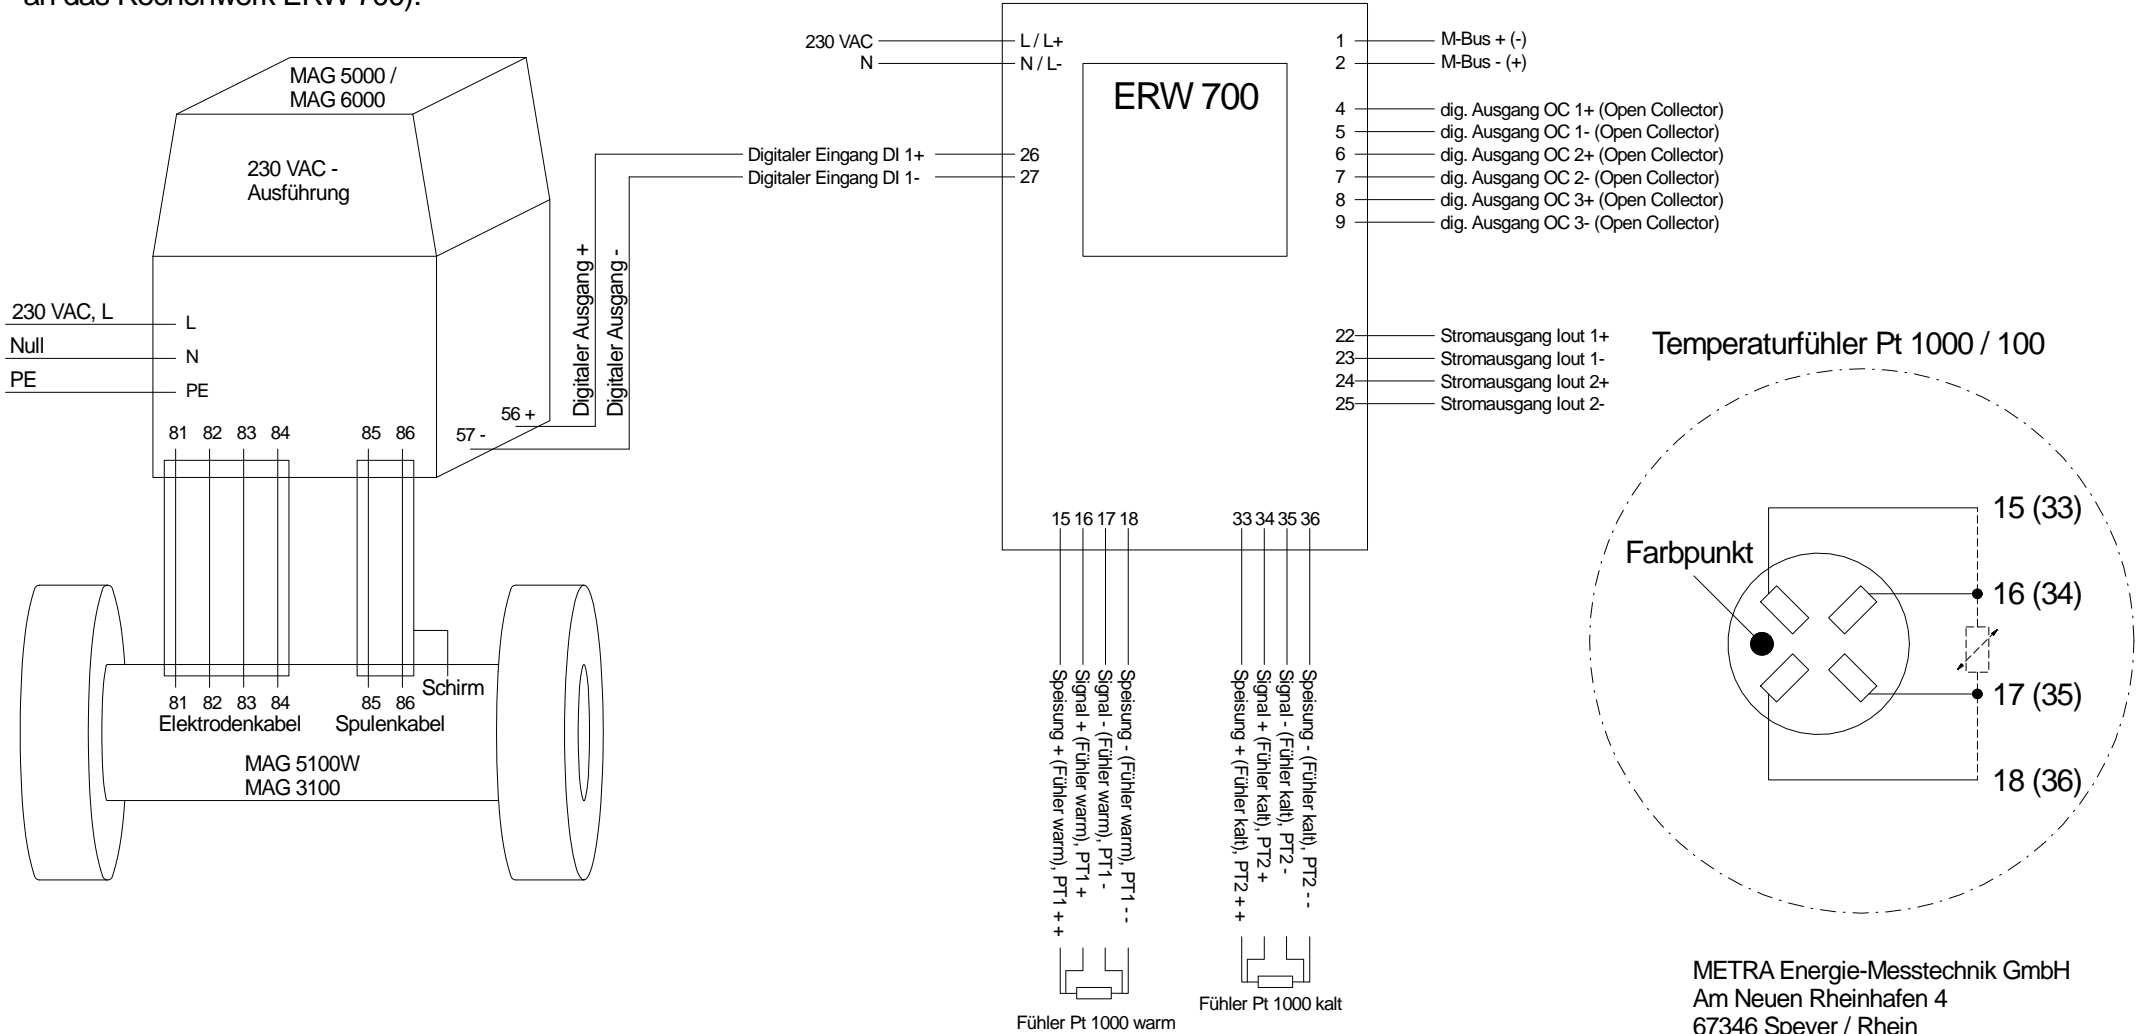

Anschlussbild EWZ 617 / EWZ 627 (Anschluss mittels Impulsen):
 (Messwertgeber MAG 5100W oder MAG 3100 und
 Messwertumformer MAG 5000 oder MAG 6000
 an das Rechenwerk ERW 700):

METRA Energie-Messtechnik GmbH
 Am Neuen Rheinhafen 4
 67346 Speyer / Rhein
 Tel.: 06232 / 657 - 0
 Fax: 06232 / 657 - 200
www.metra-emt.de