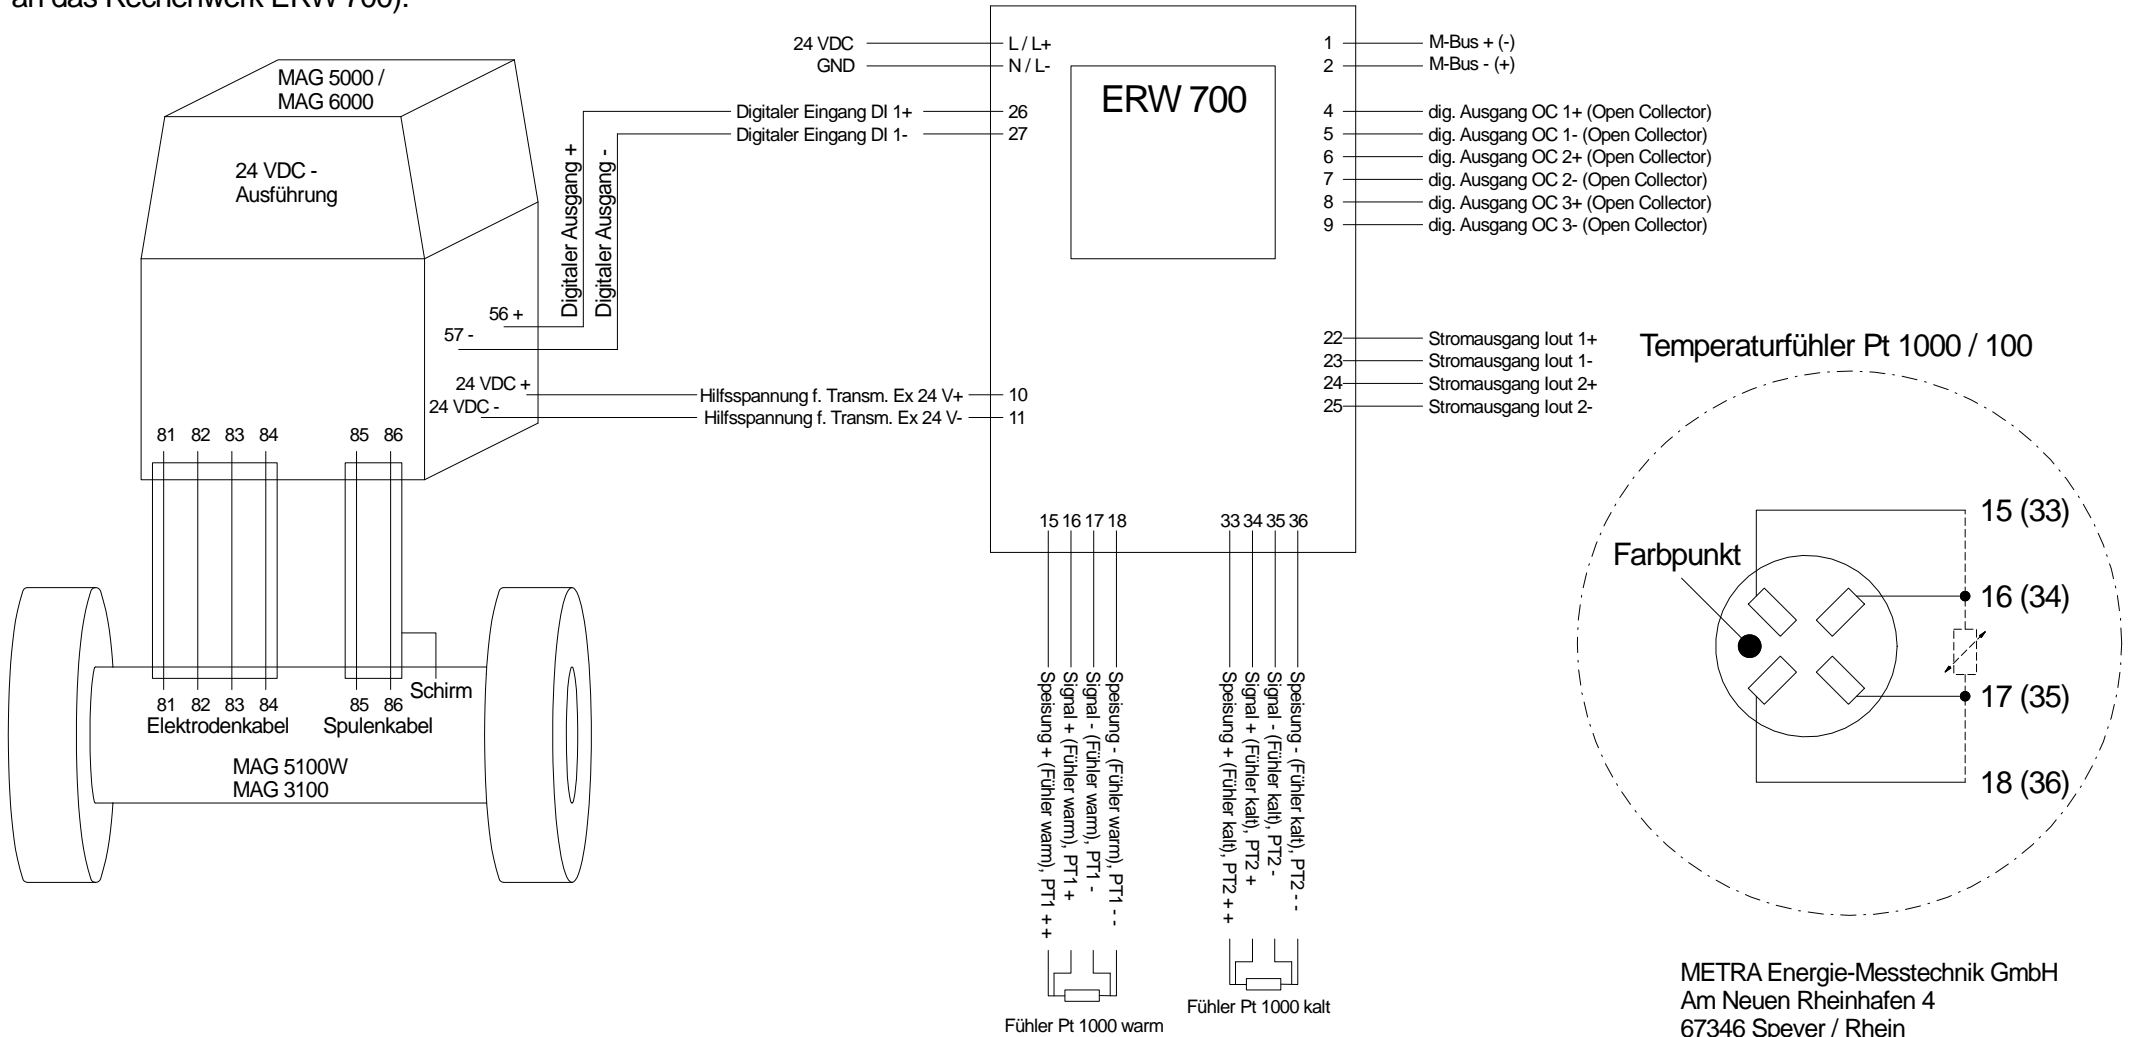

Anschlussbild EWZ 617 / EWZ 627 (Anschluss mittels Impulsen):  
 (Messwertgeber MAG 5100W oder MAG 3100 und  
 Messwertumformer MAG 5000 oder MAG 6000  
 an das Rechenwerk ERW 700):

METRA Energie-Messtechnik GmbH  
 Am Neuen Rheinhafen 4  
 67346 Speyer / Rhein  
 Tel.: 06232 / 657 - 0  
 Fax: 06232 / 657 - 200  
 www.metra-emt.de