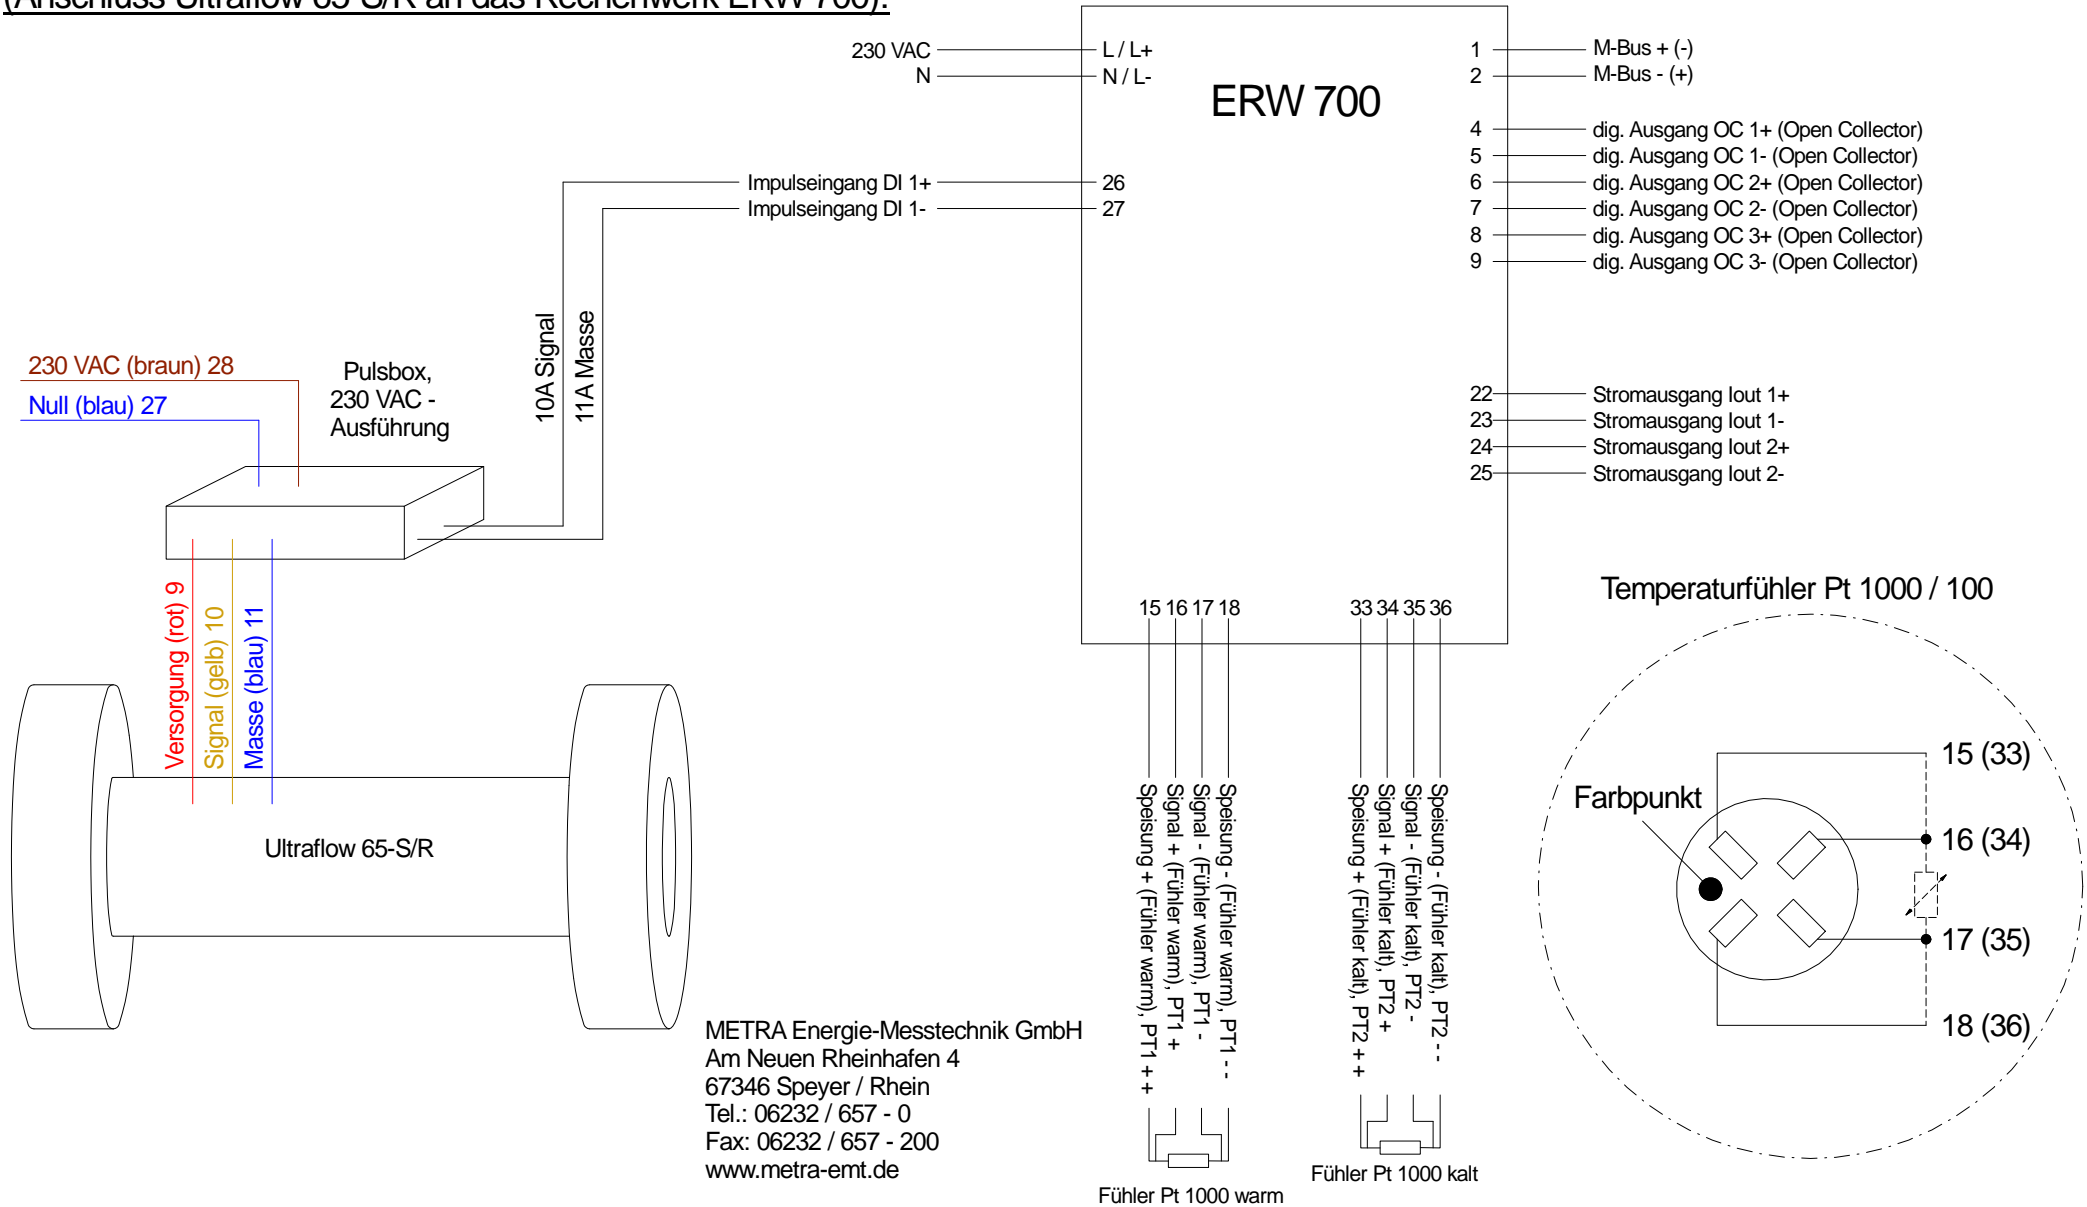

Anschlussbild EWZ 817

(Anschluss Ultraflow 65-S/R an das Rechenwerk ERW 700):

METRA Energie-Messtechnik GmbH
 Am Neuen Rheinhafen 4
 67346 Speyer / Rhein
 Tel.: 06232 / 657 - 0
 Fax: 06232 / 657 - 200
 www.metra-emt.de